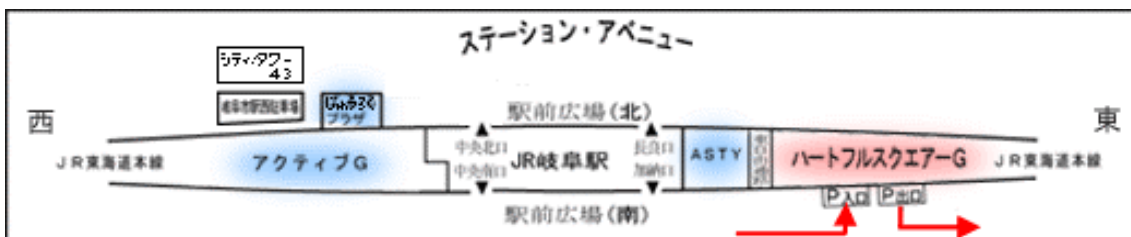

会場のご案内

JR 岐阜駅より徒歩 2 分。(駅構内から 2F 連絡通路で通じています。)
名鉄岐阜駅より徒歩 5 分。

自転車・バイクでお越しの場合、南側駐輪場をご利用下さい。
(施設利用の場合は駐輪料金が免除になります。)

車でお越しの場合、南側の駐車場入り口より 3F 駐車場をご利用下さい。
施設ご利用以外の駐車はご遠慮ください。

駐車場入り口へは、JR から東へ進行していただき、左折のみ入庫が可能となっています。

駐車場使用料

時間 (1 台あたり)	使用料
7 時間 30 分まで	30 分までごと 150 円
7 時間 30 分を越え 12 時間まで	2,400 円
12 時間以降	2,400 円に 30 分までごとに 150 円を加算した額

会場案内

JR 岐阜駅改札からハートフルスクエアに行く通路付近、ハートフルスクエア2 階あたりに案内が立つ予定です。